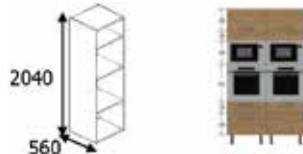

* Çekmece kasaları ayrıca sipariş edilmelidir.

Ankastre Fırın & Mikrodalga Fırın Modülü

Modül Kodu	Boy	En	Derinlik
DB-AFC-13200600560	1320	600	560

* Çekmece kasaları ayrıca sipariş edilmelidir.

Ankastre Fırın & Mikrodalga Fırın Modülü