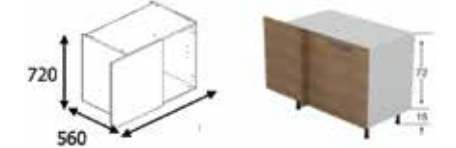

* Çekmece kasaları ayrıca sipariş edilmelidir.

L Köşe Modülü

Modül Kodu	Boy	En	Derinlik
DA-KLK-07200900900	720	900	900

* Rafi ayrıca sipariş edilmelidir.

Kör Köşe Modülleri

Modül Kodu	Boy	En	Derinlik
DA-KKK-07200900560	720	1050	560
DA-KKK-07201000560	720	1100	560