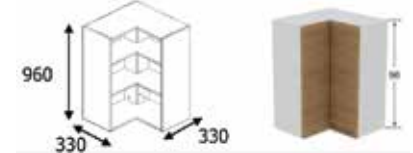

L Köşe Modülü

Modül Kodu	Boy	En	Derinlik
DU-KLK-09600650330	960	650	650

Kör Köşe Modülü

Modül Kodu	Boy	En	Derinlik
DU-KKK-07200900330	720	900	330

* Kör panel ayrıca sipariş edilmelidir.