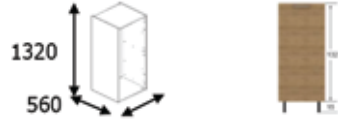

L Köşe Modülü

Modül Kodu	Boy	En	Derinlik
DU-KLK-06000650330	600	650	650

BOY MODÜLLER

Standart Modüller

Modül Kodu	Boy	En	Derinlik
DB-STD-13200300560	1320	300	560
DB-STD-13200350560	1320	350	560
DB-STD-13200400560	1320	400	560
DB-STD-13200450560	1320	450	560
DB-STD-13200500560	1320	500	560
DB-STD-13200600560	1320	600	560
DB-STD-13200700560	1320	700	560
DB-STD-13200800560	1320	800	560
DB-STD-13200900560	1320	900	560
DB-STD-13201000560	1320	1000	560