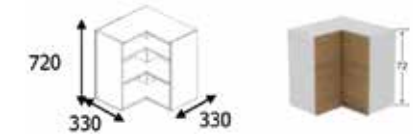

L Köşe Modülü

Modül Kodu	Boy	En	Derinlik
DU-KLK-07200650330	720	650	650