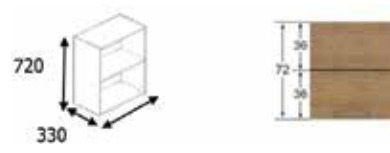

Yatay Kapaklı Modüller

Modül Kodu	Boy	En	Derinlik
DU-YTK-07200600330	720	600	330
DU-YTK-07200700330	720	700	330
DU-YTK-07200800330	720	800	330
DU-YTK-07200900330	720	900	330
DU-YTK-07201000330	720	1000	330
DU-YTK-07201200330	720	1200	330