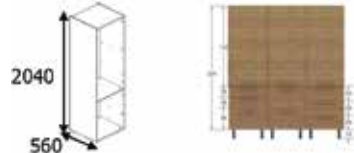

Çekmece Modülleri

Modül Kodu	Boy	En	Derinlik
DB-CEK-20400450560	2040	450	560
DB-CEK-20400500560	2040	500	560
DB-CEK-20400600560	2040	600	560
DB-CEK-20400700560	2040	700	560
DB-CEK-20400800560	2040	800	560
DB-CEK-20400900560	2040	900	560
DB-CEK-20401000560	2040	1000	560

* Çekmece kasaları ayrıca sipariş edilmelidir.